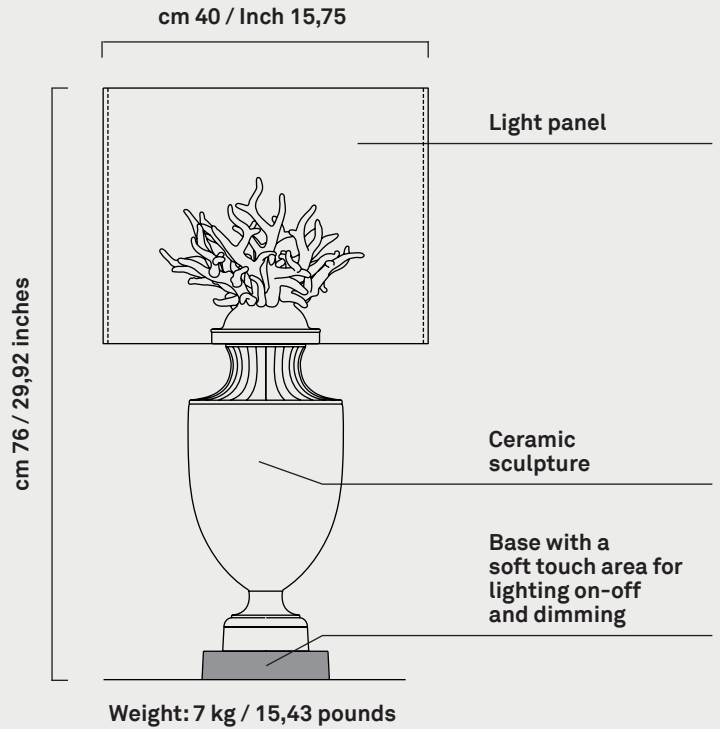

}

LED

Le lampade di questo dispositivo non sono sostituibili

II
I
874/2012

La sigla CE attesta la conformità di questo prodotto alle disposizioni delle direttive comunitarie.

In un'ottica di miglioramento continuo Les First si riserva il diritto e la libertà di apportare modifiche e migliorie ai propri prodotti senza previo preavviso.

Handmade in Italy

CORALLI TOUCH LAMP

TECHNICAL CHARACTERISTICS

Lamp technical data

Power consumption: 7 W (LED)

LED panel lifespan: 50 000 hours

lm: 411

Voltage: 24VDC