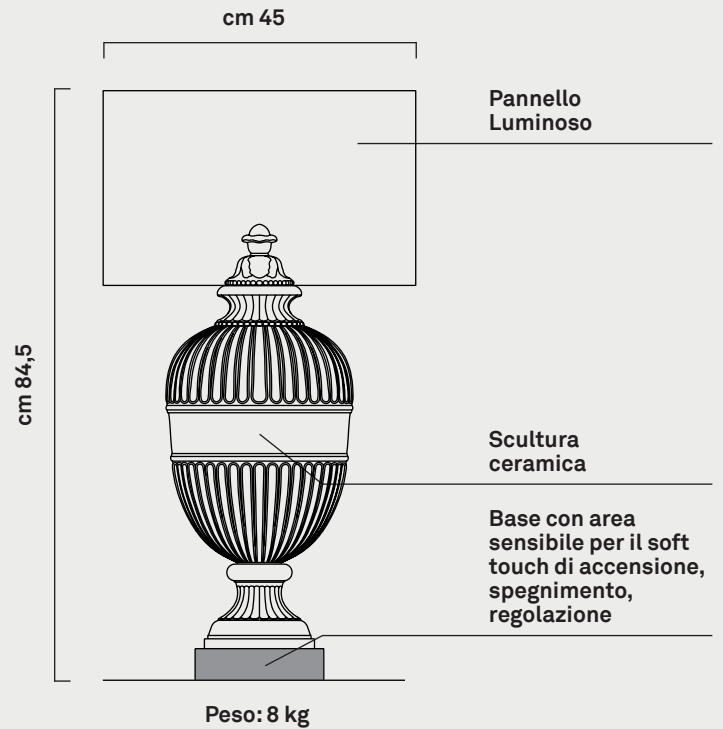

Handmade in Italy

PSYCHE TOUCH LAMP

CARATTERISTICHE TECNICHE

Dati tecnici lampada

Assorbimento: 7 W (LED)

Durata led: 50.000 ore

Lumen: 369

Voltaggio: 24Vdc