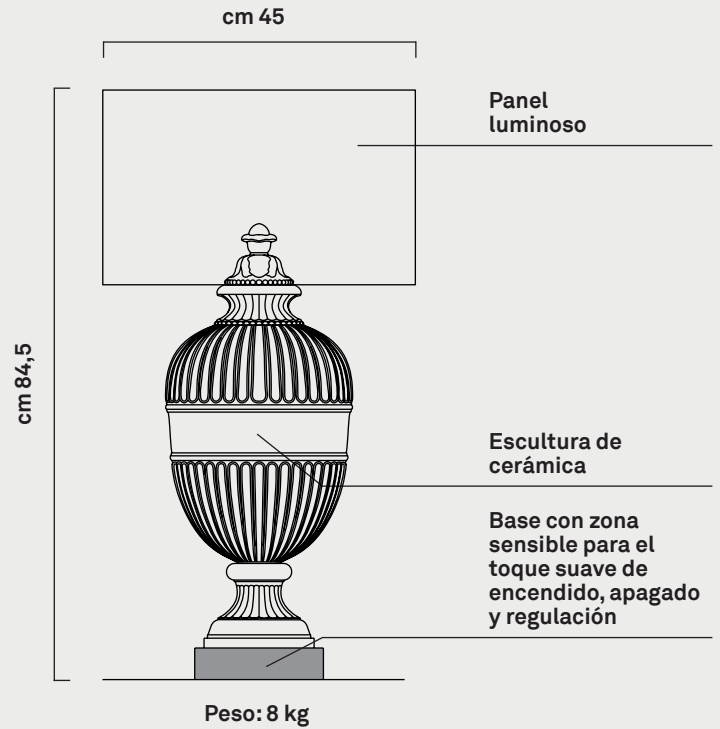

Handmade in Italy

PSYCHE TOUCH LAMP

CARACTERÍSTICAS TÉCNICAS

Datos técnicos de la lámpara

Absorción: 7 W (LED)

Duración LED: 50 000 horas

lm: 345

Voltaje: 24V CC