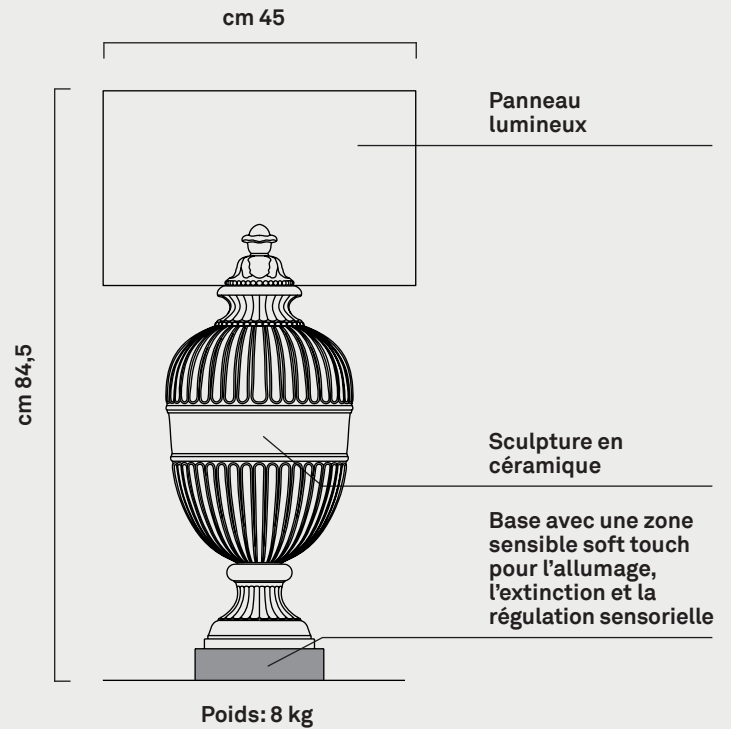

Handmade in Italy

PSYCHE TOUCH LAMP

CARACTÉRISTIQUES TECHNIQUES

Données techniques lampe

Puissance absorbée: 7 W (LED)

Durée de vie led: 50 000 heures

lm: 369

Voltage: 24 Vdc